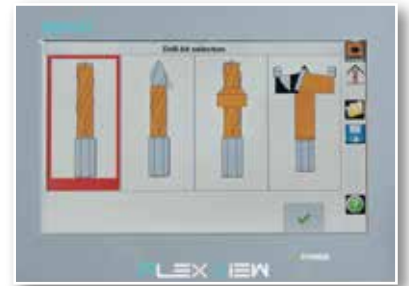

SELEZIONE PUNTE
DRILL-BIT SELECTION