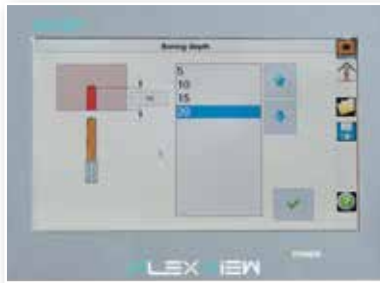

LUNGHEZZA PUNTA  
DRILL BIT LENGTH - MAX 85 mm

VELOCITA' FORATURA  
BORING SPEED

SELEZIONE PUNTE  
DRILL-BIT SELECTION

ANGOLO DI FORATURA  
BORING ANGLE

PROFONDITA' FORATURA  
BORING DEPTH - MAX 50 mm

ALTEZZA PRESSORI  
PRESSING CLAMP - MAX 60 mm