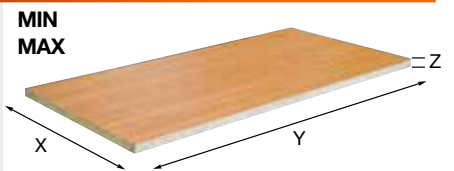

640 mm

N 1

HP 2 - kW 1,5
RPM 2800