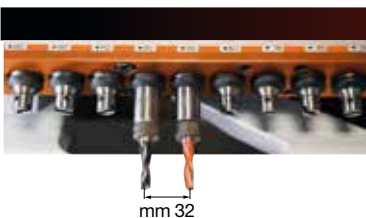

LUNGHEZZA PUNTA  
DRILL BIT LENGTH - MAX 85 mm

VELOCITA' FORATURA  
BORING SPEED

SELEZIONE PUNTE  
DRILL-BIT SELECTION

ANGOLO DI FORATURA  
BORING ANGLE

PROFONDITA' FORATURA  
BORING DEPTH - MAX 50 mm

ALTEZZA PRESSORI  
PRESSING CLAMP - MAX 60 mm

**N 21 ( N 10 + N 11 )**

32 mm

X 960 mm  
Y 3000 mm  
Z 50 mm

640 mm

**N 1**

HP 2 - kW 1,5  
RPM 2800